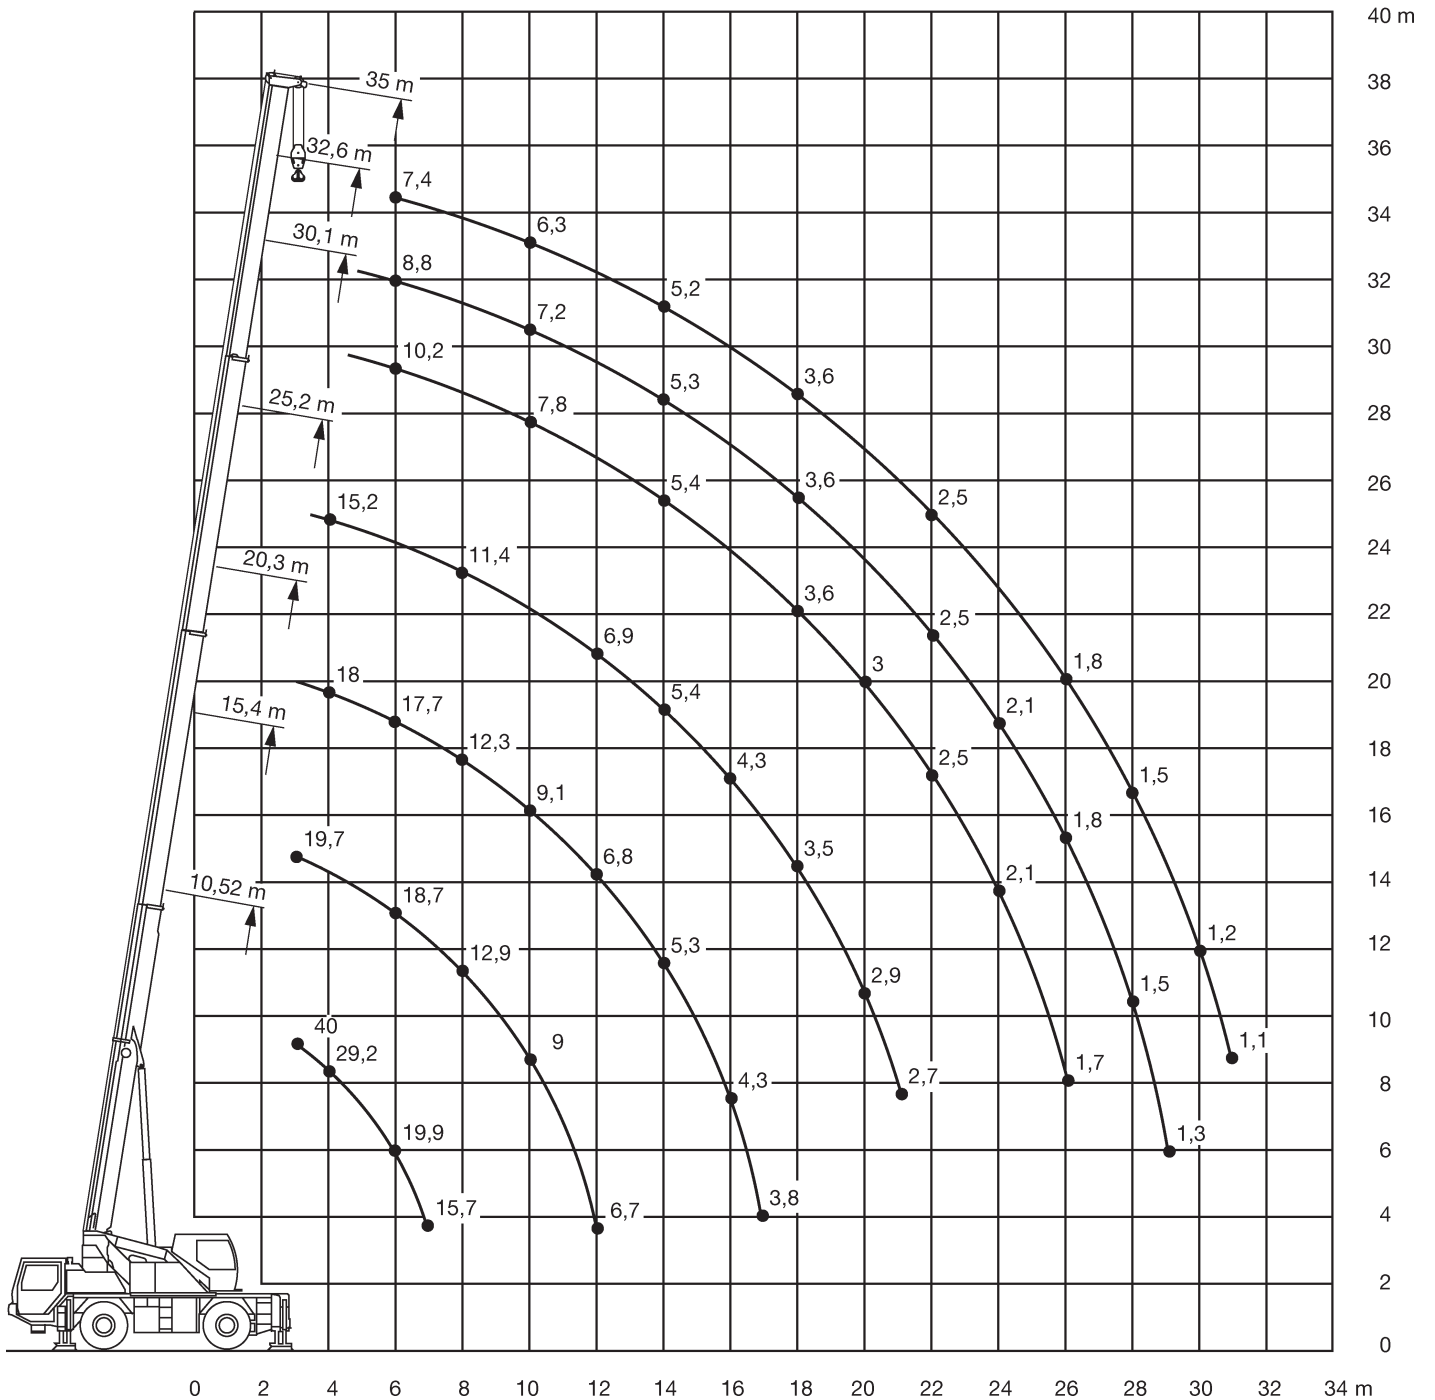

* спуснат

R1 = Управление на всички колела

Цялата информация не е гарантирана и подлежи на технически промени и грешки при набор.
All information given are for reference only.

СЕРТИФИЦИРАН
EN ISO 9001 · SCC[®]